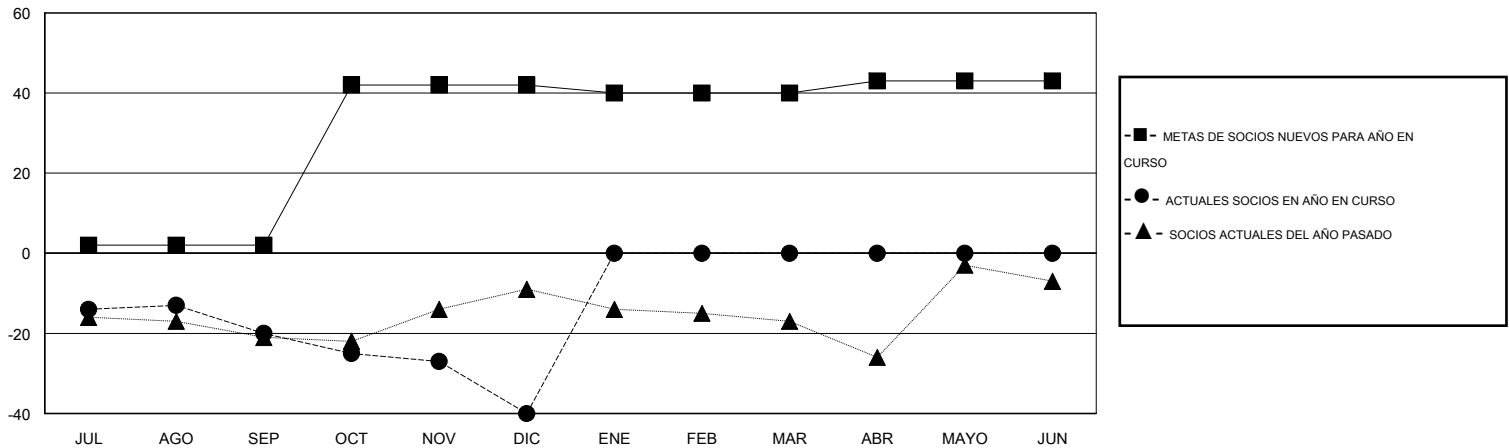

# MONTHLY MEMBERSHIP PROGRESS REPORT

District J 3

Results as of: 12/31/2016

GMT: Pedro Marrello

UBICACIÓN URUGUAY

GMT DE AE 3

Clubes					socios				
RESULTADOS DE 2016-2017					RESULTADOS DE 2016-2017				
TRIMESTRE	META DE CLUBES NUEVOS	NUEVOS CLUBES	CLUBES DADOS DE BAJA	GANANCIA/PÉRDIDA NETA	TRIMESTRE	META DE SOCIOS NUEVOS	SOCIOS FUNDADORES Y SOCIOS AÑADIDOS	SOCIOS DADOS DE BAJA	GANANCIA/PÉRDIDA NETA
JUL/AGO/SEP	0	0	0	0	JUL/AGO/SEP	2	10	30	-20
OCT/NOV/DIC	0	0	0	0	OCT/NOV/DIC	40	26	46	-20
ENE/FEB/MAR	0	0	0	0	ENE/FEB/MAR	-2	0	0	0
ABR/MAYO/JUN	1	0	0	0	ABR/MAYO/JUN	3	0	0	0

METAS Y CIFRA ACUMULATIVA DE CLUBES NUEVOS

METAS Y CIFRA ACUMULATIVA DE SOCIOS

CLUBES DADOS DE BAJA: 0	14 CLUBS OF 39 AÑADIERON 1 O MÁS SOCIOS NUEVOS	<b>DISTRIBUCIÓN POR SEXO</b>
		MASCULINO 469 (53.11%)
		FEMENINO 414 (46.89%)
<b>SOCIOS DADOS DE BAJA</b>	<a href="#">CLIC AQUÍ PARA DATOS DE SALUD DE CLUB</a>	<b>SOCIOS EN UNIDAD FAMILIAR</b> 252
FALLECIDOS 12		CABEZA DE FAMILIA 120
CLUB CANCELADO 0		NO ES CABEZA DE FAMILIA 132
OTRO 64		
<b>TOTAL 76</b>		