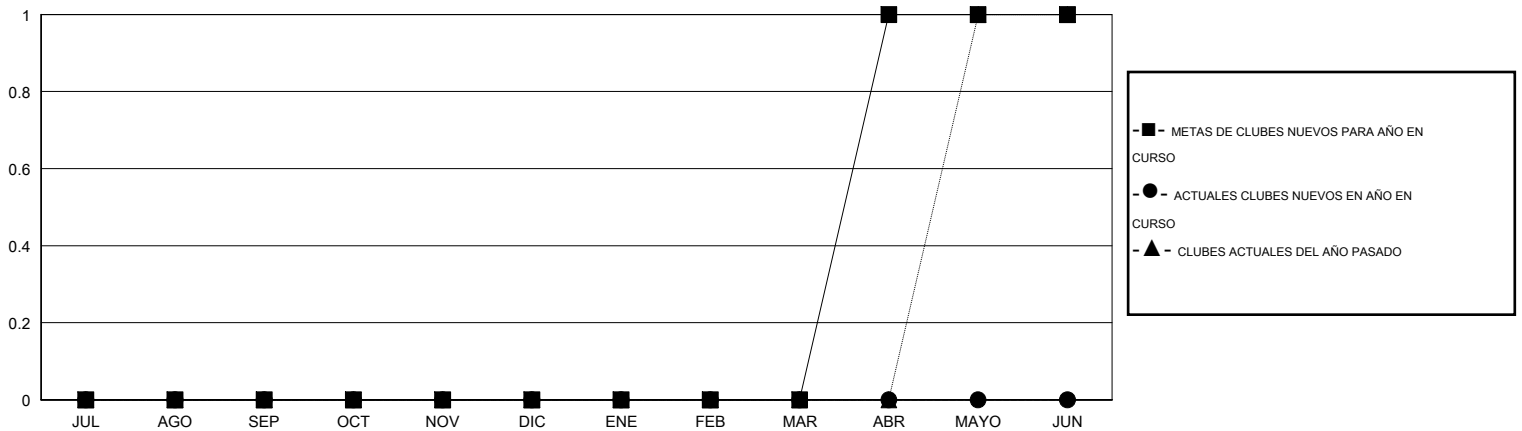

# MONTHLY MEMBERSHIP PROGRESS REPORT

District J 3

Results as of: 12/31/2016

GMT: Pedro Marrello

UBICACIÓN URUGUAY

GMT DE AE 3

Clubes					socios				
RESULTADOS DE 2016-2017					RESULTADOS DE 2016-2017				
TRIMESTRE	META DE CLUBES NUEVOS	NUEVOS CLUBES	CLUBES DADOS DE BAJA	GANANCIA/PÉRDIDA NETA	TRIMESTRE	META DE SOCIOS NUEVOS	SOCIOS FUNDADORES Y SOCIOS AÑADIDOS	SOCIOS DADOS DE BAJA	GANANCIA/PÉRDIDA NETA
JUL/AGO/SEP	0	0	0	0	JUL/AGO/SEP	2	10	30	-20
OCT/NOV/DIC	0	0	0	0	OCT/NOV/DIC	40	26	46	-20
ENE/FEB/MAR	0	0	0	0	ENE/FEB/MAR	-2	0	0	0
ABR/MAYO/JUN	1	0	0	0	ABR/MAYO/JUN	3	0	0	0

METAS Y CIFRA ACUMULATIVA DE CLUBES NUEVOS

METAS Y CIFRA ACUMULATIVA DE SOCIOS

CLUBES DADOS DE BAJA: 0	14 CLUBS OF 39 AÑADIERON 1 O MÁS SOCIOS NUEVOS	<b>DISTRIBUCIÓN POR SEXO</b>
		MASCULINO 469 (53.11%)
		FEMENINO 414 (46.89%)
<b>SOCIOS DADOS DE BAJA</b>	<a href="#">CLIC AQUÍ PARA DATOS DE SALUD DE CLUB</a>	<b>SOCIOS EN UNIDAD FAMILIAR</b> 252
FALLECIDOS 12		CABEZA DE FAMILIA 120
CLUB CANCELADO 0		NO ES CABEZA DE FAMILIA 132
OTRO 64		
<b>TOTAL 76</b>		